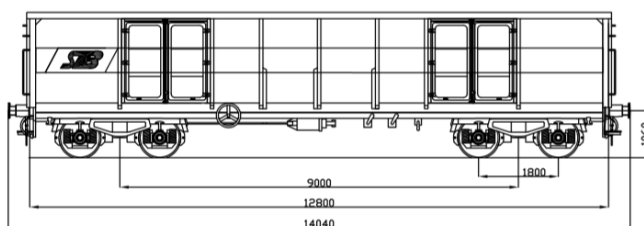

Güterwagenverkauf Eaos

Ansprechperson für Besichtigungen: Herr Kraudinger
Tel.: +43 316 81 25 81 – 977
christoph.kraudinger@steiermarkbahn.at

Eaos: offene Güterwagen mit Drehgestell

Hersteller:	Waggonfabrik Astor Arad
Baujahr:	1985 - 1990
Höchstgeschwindigkeit:	100 km/h
Länge über Puffer:	14.040 mm
Drehzapfenabstand:	9.000 mm
Drehgestellradsatzstand:	1.800 mm
Eigenmasse:	22,00 t
Gesamtmasse (beladen):	80,00 t

Technische Daten:

Spurweite	1435 mm
Eigenmasse	22 t
Ladefläche	35 m ²
Laderraum	71 m ³

Laufgestelle	A	B	B ₁	C
S	42,0	45,0	50,0	58,0

Bremse	EX - GP
Höchstgeschwindigkeit	100 km/h
Bremszylinder	16
Minister befahrbar	100 m (35 m)