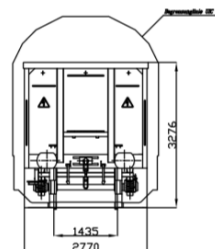

Güterwagenverkauf Eaos

Ansprechperson für Besichtigungen: Herr Kraudinger
Tel.: +43 316 81 25 81 – 977
christoph.kraudinger@steiermarkbahn.at

Eaos: offene Güterwagen mit Drehgestell

Hersteller:	Waggonfabrik Astor Arad
Baujahr:	1985 - 1990
Höchstgeschwindigkeit:	100 km/h
Länge über Puffer:	14.040 mm
Drehzapfenabstand:	9.000 mm
Drehgestellradsatzstand:	1.800 mm
Eigenmasse:	22,00 t
Gesamtmasse (beladen):	80,00 t

Technische Daten:

Spurweite	1435 mm
Eigenmasse	22 t
Ladefläche	35 m ²
Laderraum	71 m ³

Laufgestelle	A	B	B ₁	C
S	42,0	45,0	50,0	58,0

Bremse	EX - GP
Höchstgeschwindigkeit	100 km/h
Bremszylinder	16
Minister befahrbar	100 m (35 m)